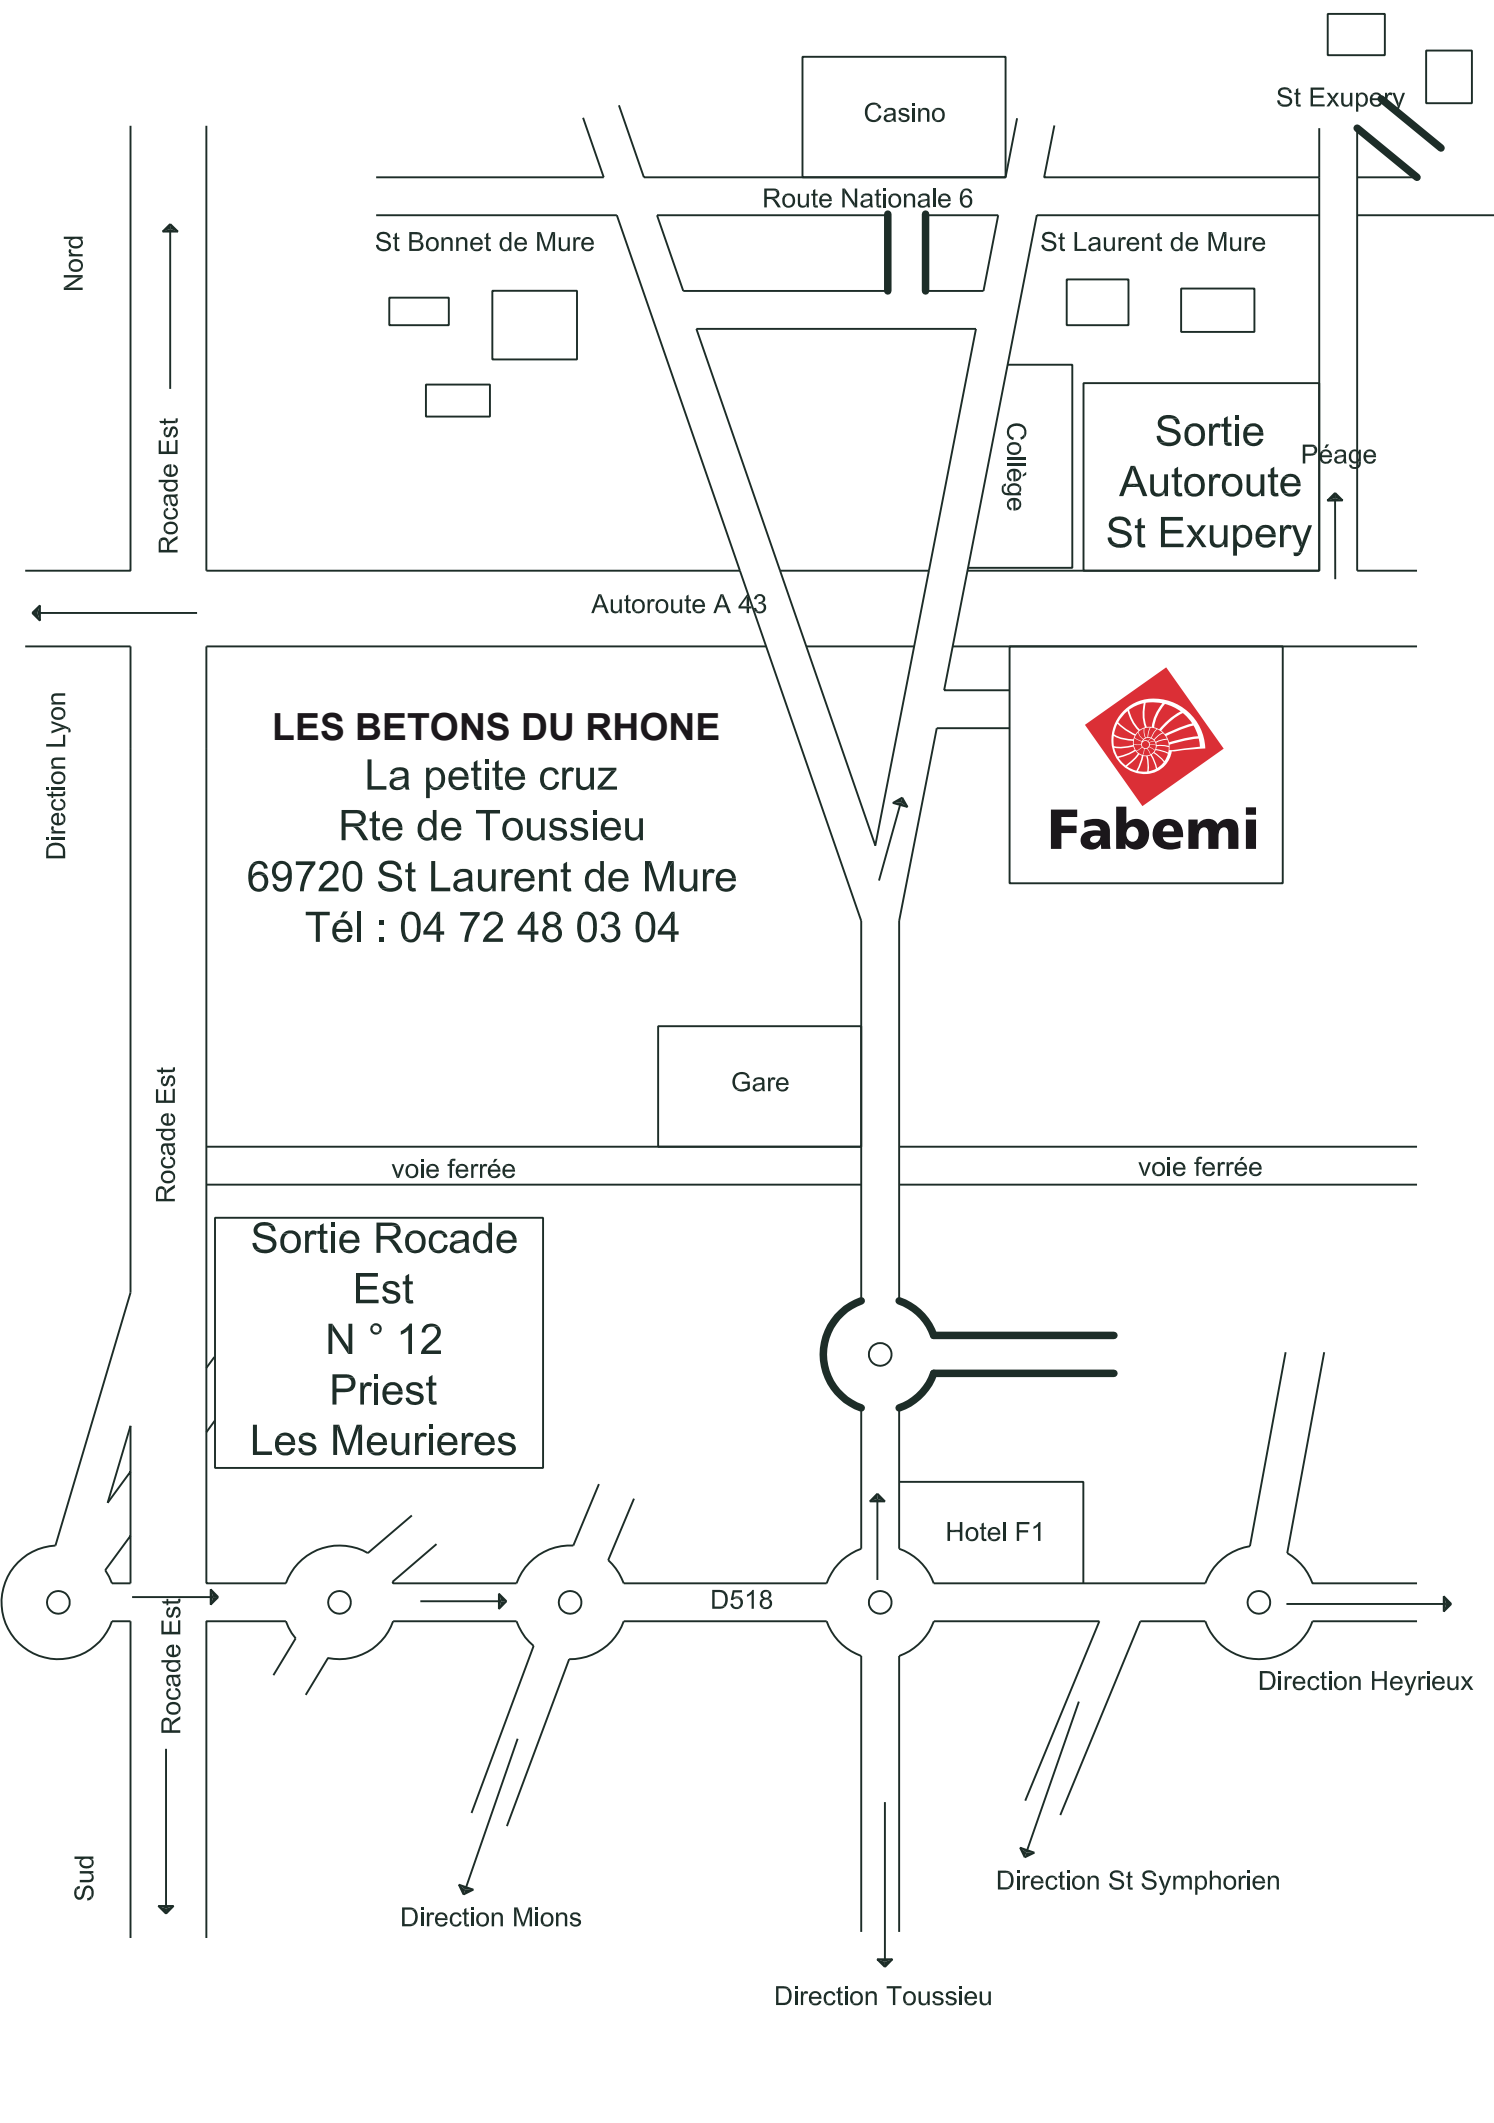

# PLAN D'ACCES CENTRALE LES BETONS DU RHONE

**LES BETONS DU RHONE**  
La petite cruz  
Rte de Toussieu  
69720 St Laurent de Mure  
Tél : 04 72 48 03 04

**Sortie Roclade Est**  
N° 12  
Priest  
Les Meurieres

Hotel F1

D518

Direction Heyrieux

Direction Mions

Direction St Symphorien

Direction Toussieu

Nord

Roclade Est

Direction Lyon

Roclade Est

Sud

Roclade Est

Casino

St Exupery

St Bonnet de Mure

Route Nationale 6

St Laurent de Mure

Collège

Sortie  
Autoroute  
St Exupery

Péage

Autoroute A 43

Gare

voie ferrée

voie ferrée